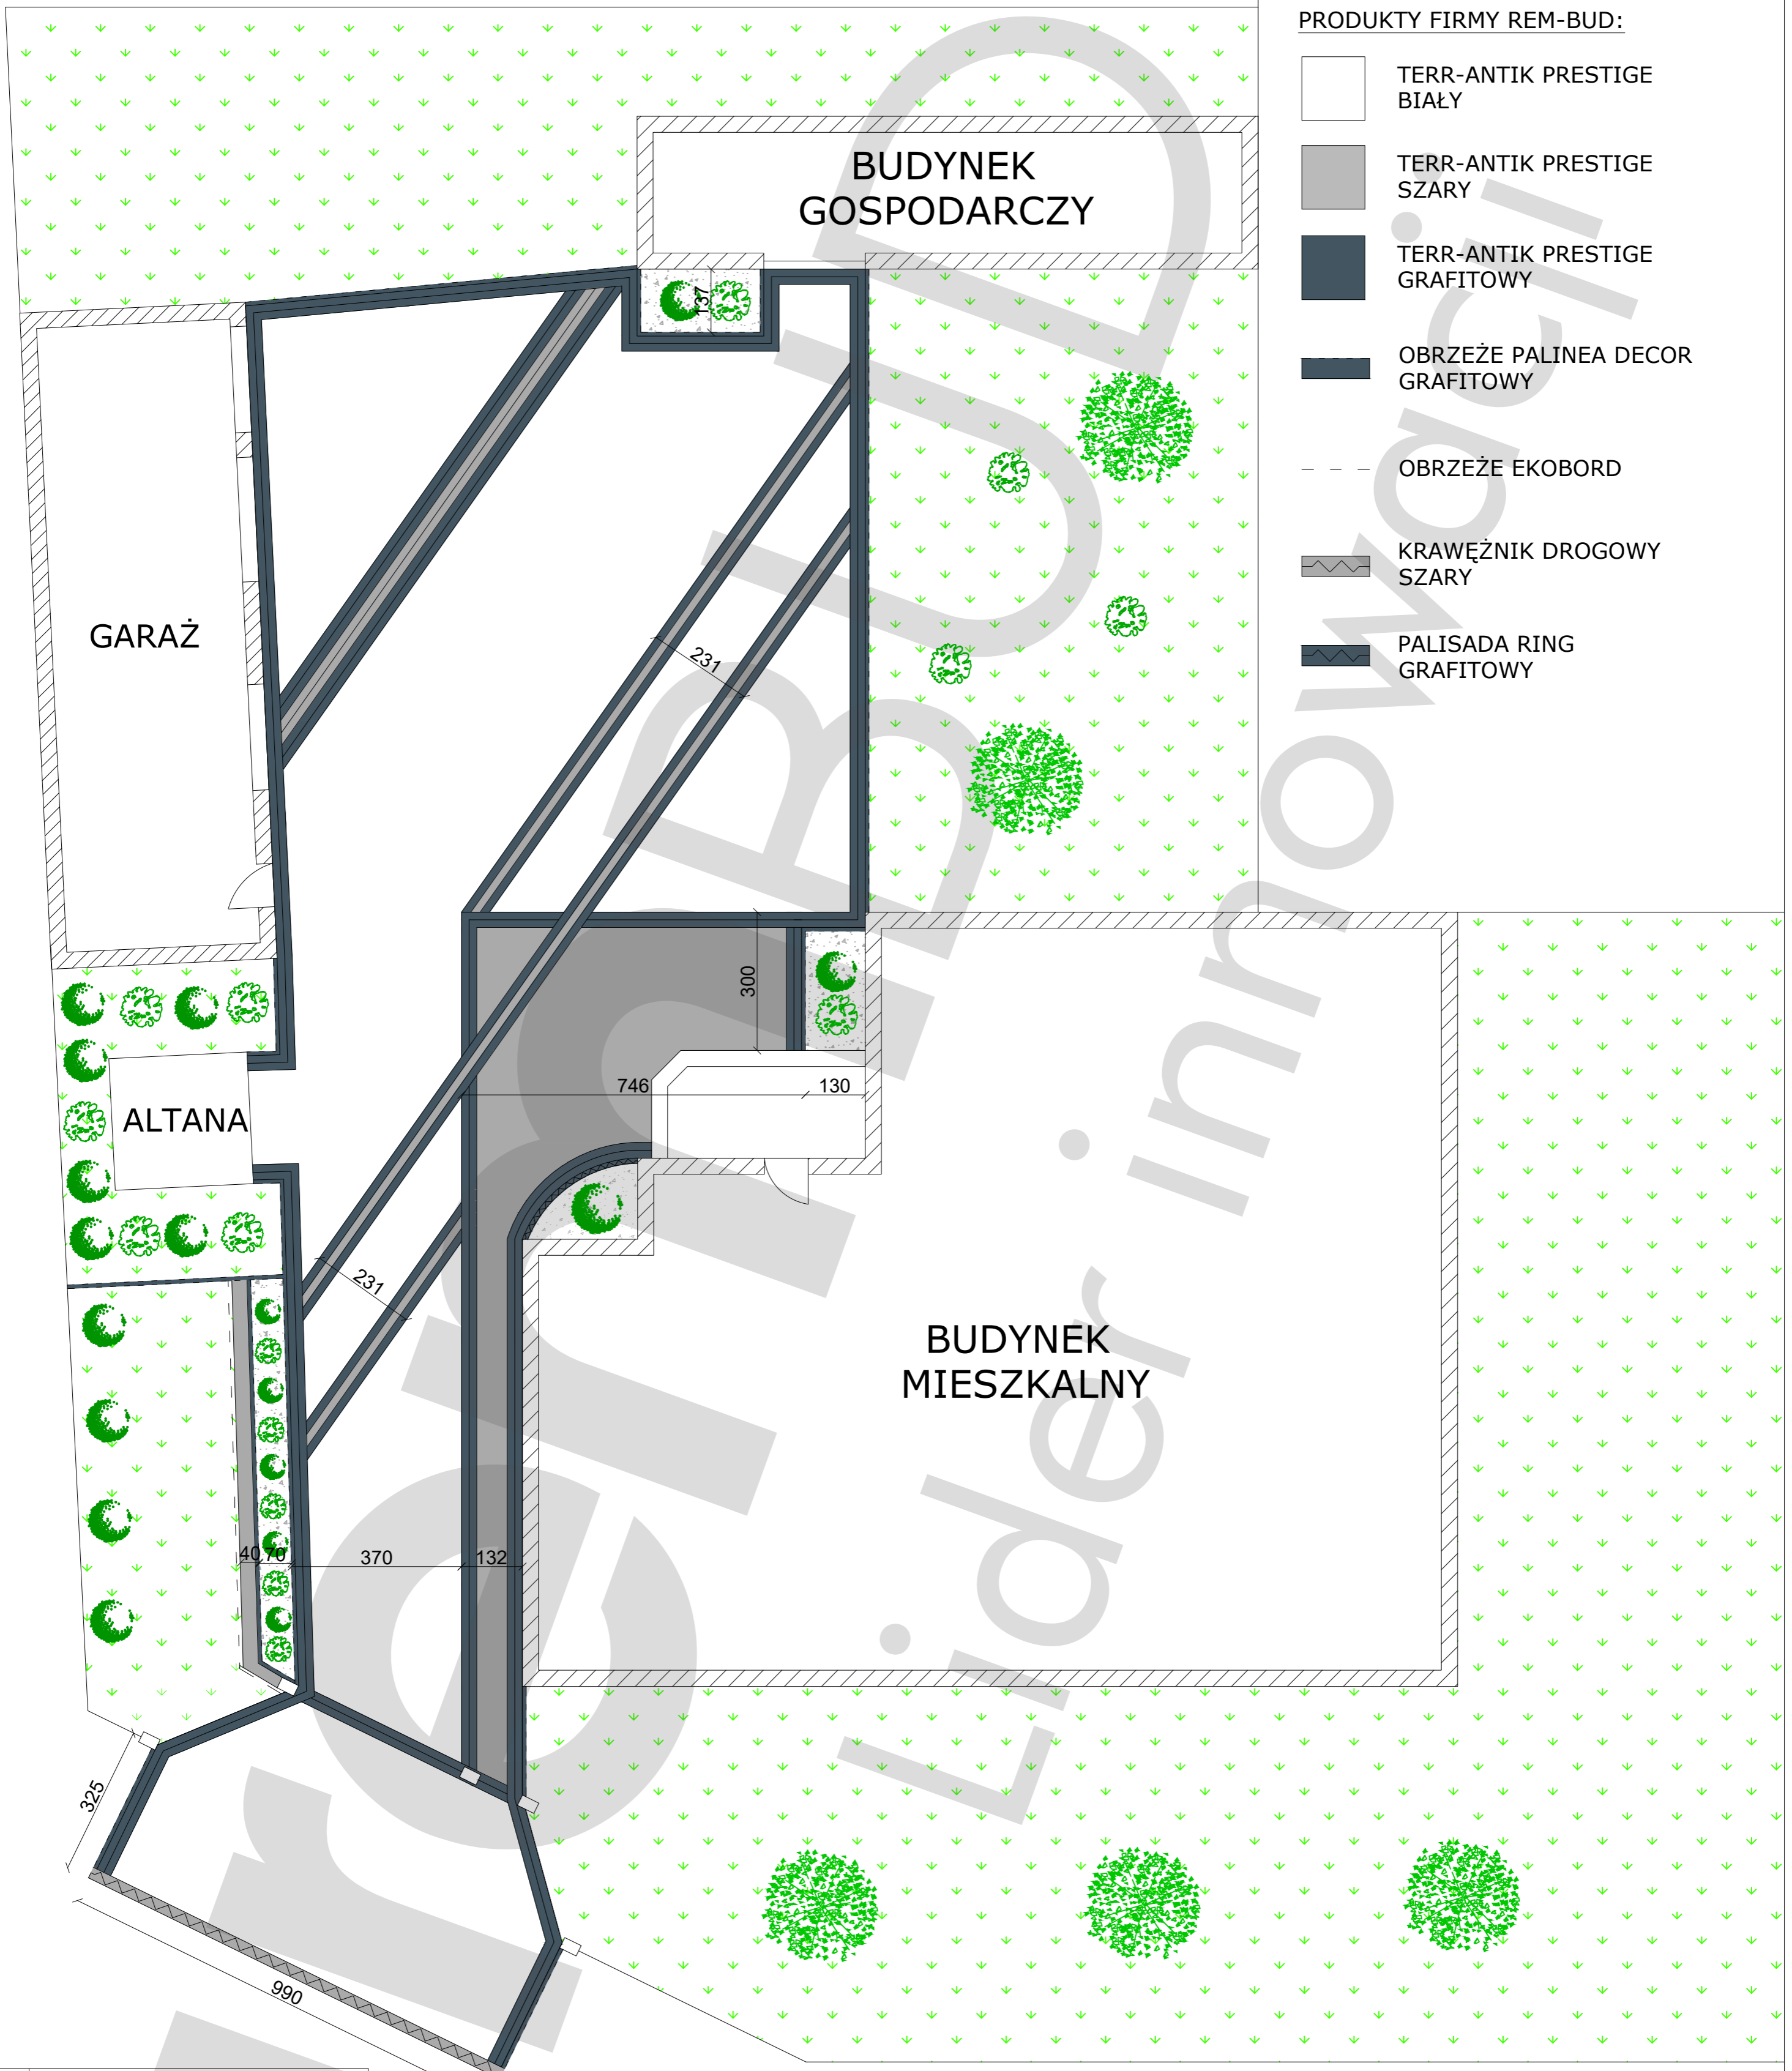

LEGENDA:

PRODUKTY FIRMY REM-BUD:

-  TERR-ANTIK PRESTIGE BIAŁY
-  TERR-ANTIK PRESTIGE SZARY
-  TERR-ANTIK PRESTIGE GRAFITOWY
-  OBRZEŻE PALINEA DECOR GRAFITOWY
-  OBRZEŻE EKOBORD
-  KRAWĘŻNIK DROGOWY SZARY
-  PALISADA RING GRAFITOWY

Zestawienie materiału:

L.p.	Nazwa	Barwa	Producent	Obmiar
1	Terr-Antik Prestige	biały	REM-BUD	237,8 m ²
2	Terr-Antik Prestige	szary	REM-BUD	48,3 m ²
3	Terr-Antik Prestige	grafitowy	REM-BUD	58,1 m ²
4	Obrzeże Palinea Decor	grafitowy	REM-BUD	68,3 mb
5	Obrzeże Ekobord		REM-BUD	9,5 mb
6	Krzwężnik drogowy	szary	REM-BUD	10,0 mb
7	Palisada Ring	grafitowy	REM-BUD	35 szt.

remBUD

REM-BUD
DZIAŁ PROJEKTOWY

REM-BUD Spółka z o.o.
99-400 Łowicz, ul. Katarzynów 48

ADRES INWESTYCJI:

PROJEKT
NAWIERZCHNI

LIPIEC
2018

SKALA
1:100

FORMAT
A2